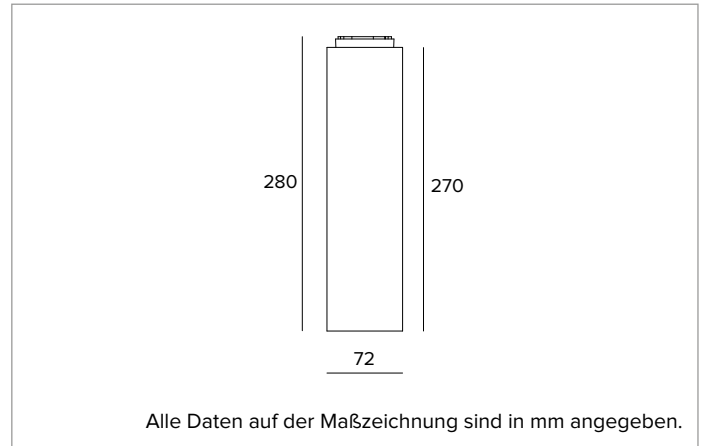

1T9765EL | LABEL 7 - Deckenleuchte

Deckenleuchte für LED-Leuchtmittel mit direkter Lichtemission mit Netzspannung

	4000K	H(m)	D(m)	Emax(lx)
	Ra90		27°	
	Fixture Power	12W	1	0.49
	Source Flux	1569lm	2	0.98
	Fixture Flux	1081lm	3	1.47
	Efficacy	93lm/W	4	1.96
TS1869	Imax=2539cd/klm	Imax	3984cd	5
			2.45	159

Optik: REFLEKTOR

Abstrahlwinkel: FL

Optische Effizienz: 69%

Leuchten-Lichtstrom: 1081lm

Lichtausbeute: 93lm/W

Fotobiologische Sicherheit: Risikogruppe 1 (RG 1 = geringes Risiko)

MECHANISCHE MERKMALE

Zylindrischer Körper aus Aluminium, das durch ein Extrusionsverfahren hergestellt und mit Pulverlack beschichtet wird.

Farbe und Oberfläche: Tiefschwarz

Abmessungen: D=72mm

Gewicht: 0,8Kg

Schutzart: IP20

ELEKTRISCHE MERKMALE

Elektronische ON-OFF Version mit in den Leuchtenkörper integriertem Betriebsgerät. Leuchten gemäß EN 60598-2-22 für die Stromversorgung über ein zentrales Notstromsystem CPSS (Central Power Supply System); Bereiche mit hohem Risiko ausgeschlossen. Die voreingestellte Leistungsaufnahme und der voreingestellte Lichtstrom betragen 100% an AC und 100% an DC.